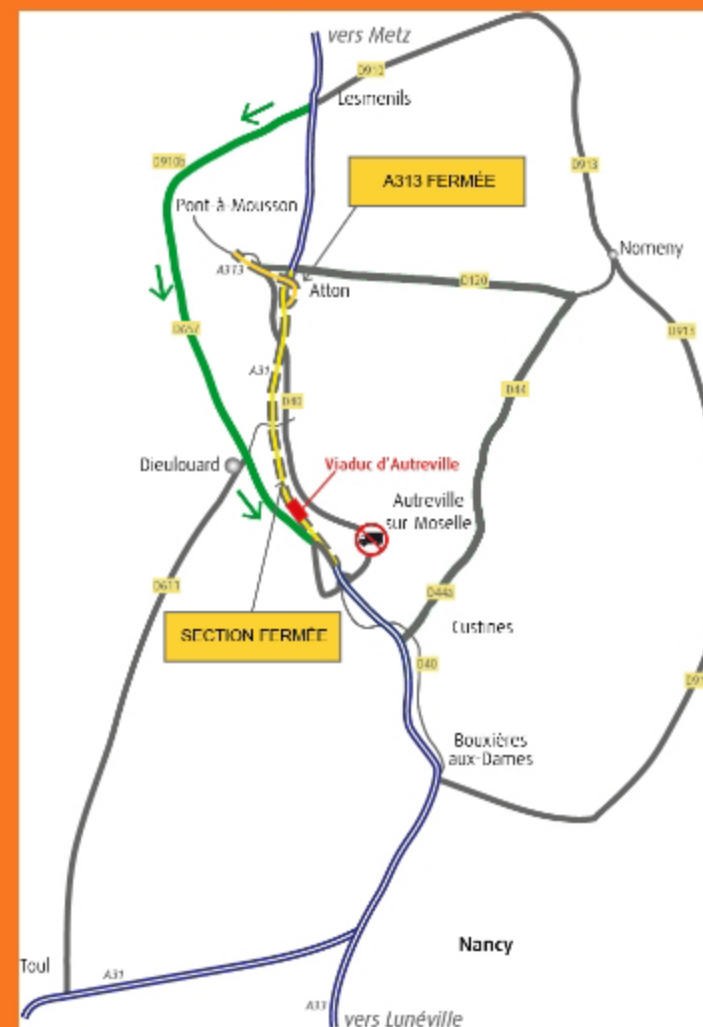

# COUPURES DE L'A31

### MISE À JOUR

- Deux coupures de nuit en semaine (du soir 20h au matin 6h)
  - Du Jeudi 20/06 au Vendredi 21/06
  - Du Mardi 02/07 au Mercredi 03/07

SENS SUD → NORD

SENS NORD → SUD

- **Sortie obligatoire** pour tous les usagers à **l'échangeur n°24 de Custines.**

- Itinéraire de déviation S11 (par les **RD44/ RD120**) et retour sur l'A 31 à l'échangeur 27 d'Atton.

- **20 minutes à minima** de temps de parcours supplémentaire.

- **Sortie obligatoire** pour tous les usagers à **l'échangeur n°28 de Lesmenils.**

- Itinéraire de déviation S14 (par les **RD910/ RD657**) et retour sur l'A 31 à l'échangeur 25 de Belleville.

- **20 minutes à minima** de temps de parcours supplémentaire.