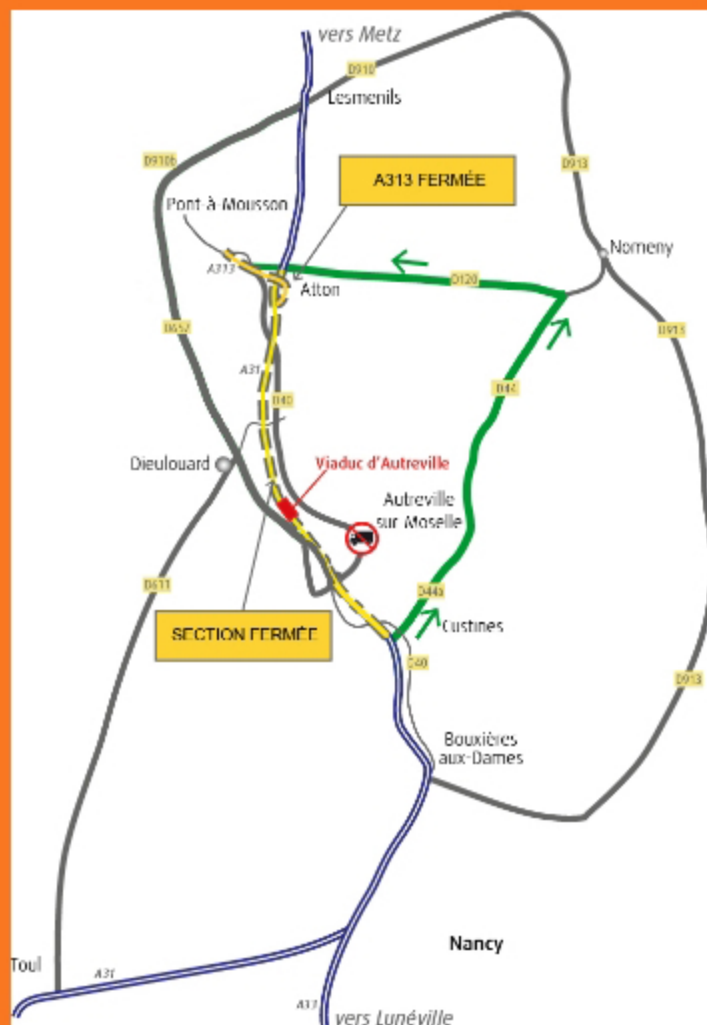

# COUPURES DE L'A31

## Poursuite des travaux de réparation du Viaduc d'Autreville-sur-Moselle (54)

### MISE À JOUR

- Deux coupures de nuit en semaine (du soir 20h au matin 6h)
  - Du Jeudi 20/06 au Vendredi 21/06
  - Du Mardi 02/07 au Mercredi 03/07

SENS SUD → NORD

SENS NORD → SUD

- **Sortie obligatoire** pour tous les usagers à **l'échangeur n°24 de Custines.**

- Itinéraire de déviation S11 (par les **RD44/ RD120**) et retour sur l'A 31 à l'échangeur 27 d'Atton.

- **20 minutes à minima** de temps de parcours supplémentaire.

- **Sortie obligatoire** pour tous les usagers à **l'échangeur n°28 de Lesmenils.**